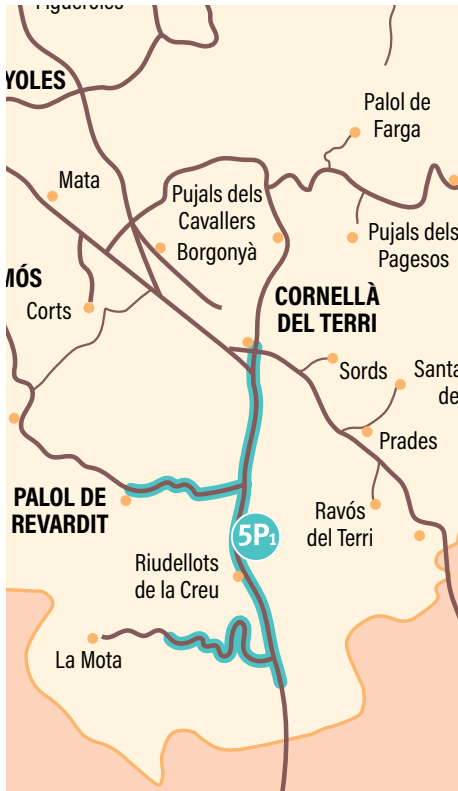

Recorregut i parades

Trencall de Vilert, entre Esponellà i Crespià
Crespià (marquesina)
Escola Carles de Fortuny

anada

tornada

8.42

16.42

8.45

16.45

8.55

16.35

Línies de transport escolar **Educació infantil i primària**

LÍNIA DESTINACIÓ
3P2 Escola Pla de l'Ametller
(Banyoles)

Recorregut i parades	anada	tornada
Can Pedrers	8.40	16.50
Trencall de la ctra. de Corts	8.43	16.47
Pl. de l'Ajuntament de Camós	8.45	16.45
Veïnat de la Bòbila	8.48	16.42
Farmàcia de Camós	8.50	16.40
Escola Pla de l'Ametller	8.55	16.35

Línies de transport escolar **Educació infantil i primària**

LÍNIA DESTINACIÓ
5P1 Escola La Vall del Terri
 (Cornellà del Terri)

Recorregut i parades

	anada	tornada
Trencall de Can Comes	8.20	17.11
Polígon Indústria- jardí	8.32	16.59
Riudellots de la Creu	8.36	16.54
Can Vinardell	8.41	16.44
Palol de Revardit	8.44	16.47
Veinat de la Banyeta	8.49	16.39
Escola La Vall del Terri	8.52	16.36

Línies de transport escolar **Educació infantil i primària**

LÍNIA DESTINACIÓ
5P2* Escola La Vall del Terri
 (Cornellà del Terri)

Recorregut i parades	anada	tornada
Nucli de Pujals dels Pagesos	7.55	17.22
Nucli de Palol de Farga	8.00	17.17
Nucli de Pujals dels Cavallers	8.05	17.12
Ravós del Terri	8.15	16.45
Sant Andreu del Terri	8.18	16.48
Santa Llogaia del Terri	8.23	16.53
Pont sobre el Terri (Santa Llogaia)	8.24	16.54
Veïnat del Pla	8.25	16.41
Pont del riu Codina, a Borgonyà	8.34	17.08
Pl. de Borgonyà	8.37	17.05
Urbanització de Mas Ruffi	8.45	17.02
Escola La Vall del Terri	8.55	16.35