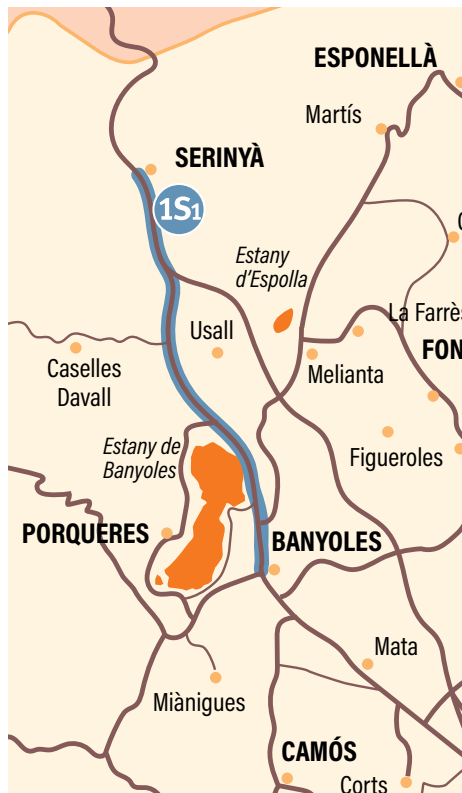

Horaris de transport escolar d'alumnes d'ESO

LÍNIA
1S1

DESTINACIÓ
INS Pere Alsius i Torrent

Recorregut i parades	anada	tornada
Serinyà (marquesina)	8.00	15.15
INS Pere Alsius i Torrent	8.12	15.03

Aquesta parada únicament és per a l'alumnat de Serinyà que està cursant **1r d'ESO** a l'**INS Pere Alsius i Torrent**. Els de **2n, 3r i 4t** han d'utilitzar la **línia 1S**.