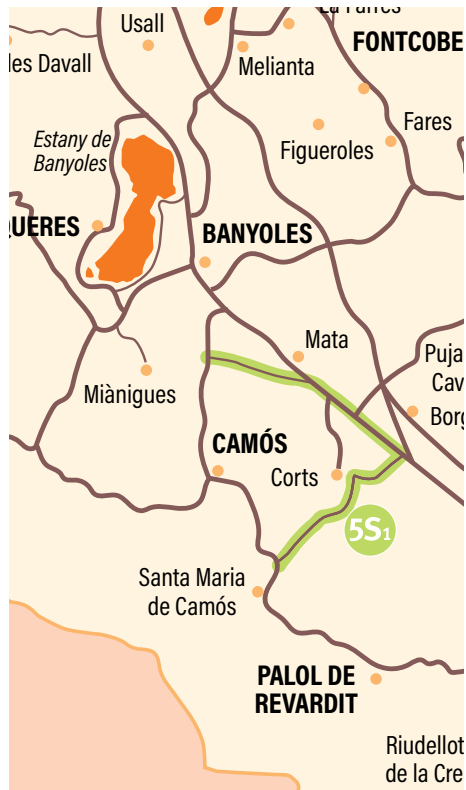

Horaris de transport escolar d'alumnes d'ESO

LÍNIA
5S1

DESTINACIÓ
INS Pla de l'Estany

Recorregut i parades	anada	tornada
Trencall ctra. de Corts amb ctra. de Camós	7.27	15.08
Mas Manela	7.29	15.06
Rotonda a prop del poble de Corts	7.32	15.03
Marquesina de Xocolata Torras	7.37	14.58
Marquesina del c/ Miquel Martí Pol, al costat de la pl. dels Poetes	7.40	14.55
Encreuament c/ J. Pahissa - c/ I. Albéniz	7.46	14.49
INS Pla de l'Estany	7.52	14.43