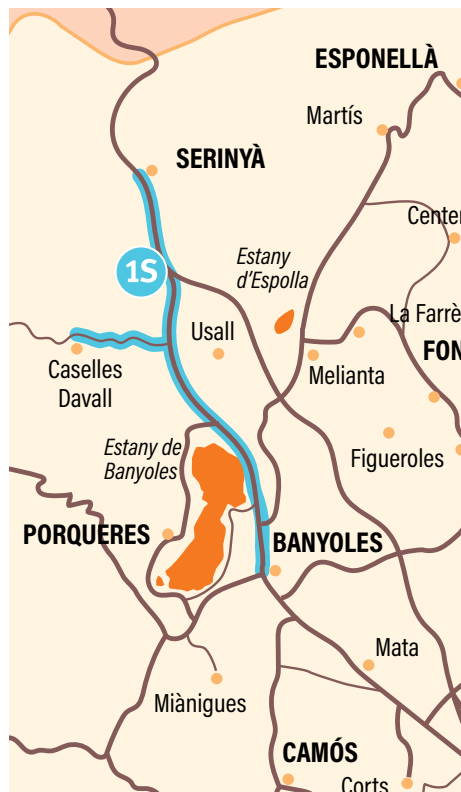

Línies de transport escolar **Educació infantil i primària**

LÍNIA DESTINACIÓ
5P2* Escola La Vall del Terri
 (Cornellà del Terri)

Recorregut i parades	anada	tornada
Nucli de Pujals dels Pagesos	7.55	17.22
Nucli de Palol de Farga	8.00	17.17
Nucli de Pujals dels Cavallers	8.05	17.12
Ravós del Terri	8.15	16.45
Sant Andreu del Terri	8.18	16.48
Santa Llogaia del Terri	8.23	16.53
Pont sobre el Terri (Santa Llogaia)	8.24	16.54
Veïnat del Pla	8.25	16.41
Pont del riu Codina, a Borgonyà	8.34	17.08
Pl. de Borgonyà	8.37	17.05
Urbanització de Mas Ruffi	8.45	17.02
Escola La Vall del Terri	8.55	16.35

LÍNIA DESTINACIÓ
1S INS Josep Brugulat
 INS Pere Alsius i Torrent

Recorregut i parades	anada	tornada
Serinyà (marquesina)	7.42	15.21
Urbanització Caselles Davall	7.49	15.24
Trencall de Caselles Davall	7.51	15.26
INS Josep Brugulat	8.02	14.53
INS Pere Alsius i Torrent	8.12	15.03