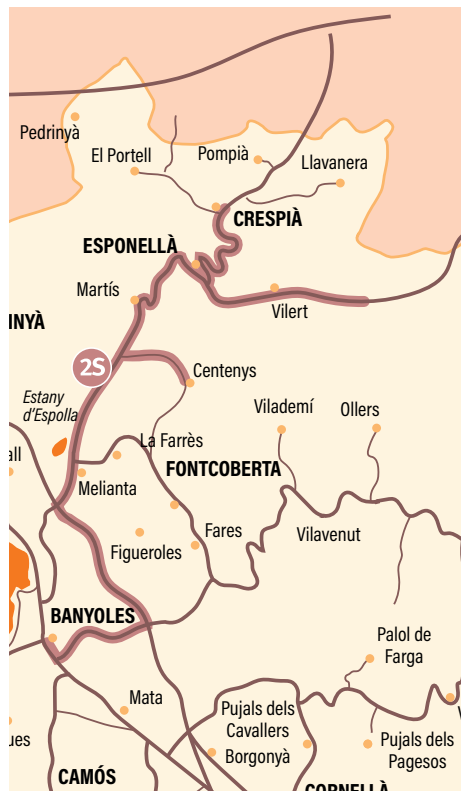

LÍNIA
2S

DESTINACIÓ

INS Josep Brugulat
INS Pere Alsius i Torrent

Recorregut i parades	anada	tornada
Les Anglades	7.27	15.40
Vilert	7.32	15.35
Crespità (marquesina)	7.17	15.50
Espoñellà	7.40	15.27
Martís	7.45	15.22
Centenys	7.49	15.18
Melianta*	7.54	15.13
INS Josep Brugulat	8.02	14.53
INS Pere Alsius i Torrent	8.12	15.03