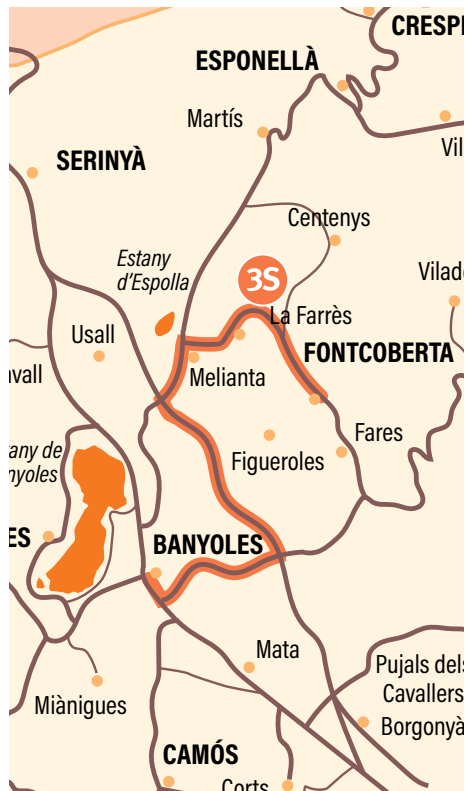

Horaris de transport escolar d'alumnes d'ESO

LÍNIA
3S

DESTINACIÓ
INS Josep Brugulat

Recorregut i parades	anada	tornada
Nucli antic de Fontcoberta	7.41	15.14
Can Salvatella	7.44	15.11
Trencall de Centenys	7.49	15.06
Escola Alzina Reclamadora*	7.55	15.00
INS Josep Brugulat	8.02	14.53

* A l'anada, la parada es fa davant de l'escola Alzina Reclamadora i, a la tornada, davant del restaurant Ca l'Àngel

Els alumnes de **2n, 3r i 4t d'ESO** que van a l'**INS Josep Brugulat** i viuen a **Melianta** han d'utilitzar aquesta línia. Els de **1r d'ESO**, en canvi, han d'utilitzar la **línia 2S**.