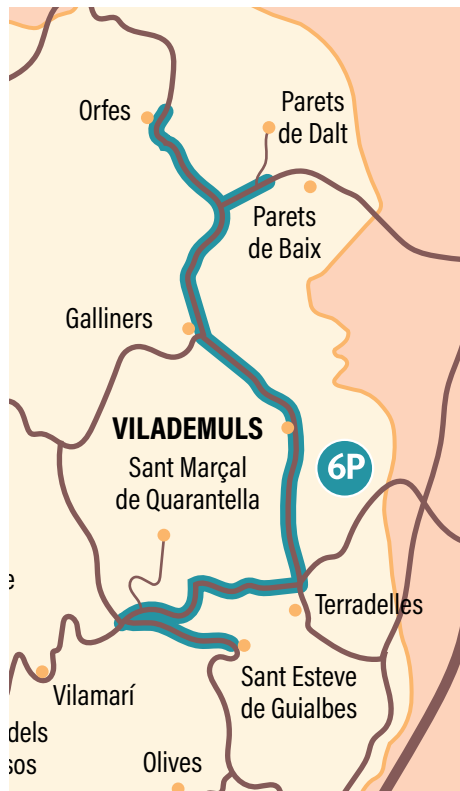

Línies de transport escolar **Educació infantil i primària**

LÍNIA DESTINACIÓ
6P* Escola Sant Esteve de Gualbes
(Vilademuls)

Recorregut i parades	anada	tornada
Orfes	8.31	16.59
Trencall de Paret de Dalt	8.33	16.56
Trencall de Pinsos del Gironès, a Galliners	8.36	16.54
Galliners	8.41	16.49
Vilademuls	8.45	16.45
Escola Sant Esteve de Gualbes	8.55	16.35

* Servei de transport escolar de pagament