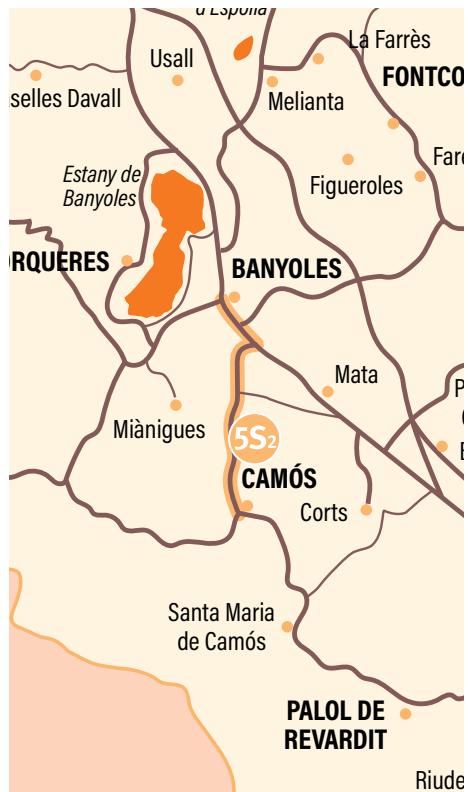

Horaris de transport escolar d'alumnes d'ESO

LÍNIA DESTINACIÓ
5S2 INS Pla de l'Estany
INS Pere Alsius i Torrent

Recorregut i parades	anada	tornada
Encreuament c/ J. Pahissa - c/ I. Albéniz	7.36	15.23
Pl. de l'Ajuntament de Camós	7.43	15.16
La Bòbila	7.45	15.14
Veïnat de Vilarnau	7.47	15.12
Encreuament ctra. de Camós - c/ Sardana (El Fornet)	7.49	15.10
INS Pla de l'Estany	7.52	14.43
INS Pere Alsius i Torrent	8.12	15.03

* Aquesta parada només és per als alumnes de l'INS Pere Alsius i Torrent. Els de l'INS Pla de l'Estany que vulguin fer ús d'aquesta parada han d'utilitzar la 5S1.