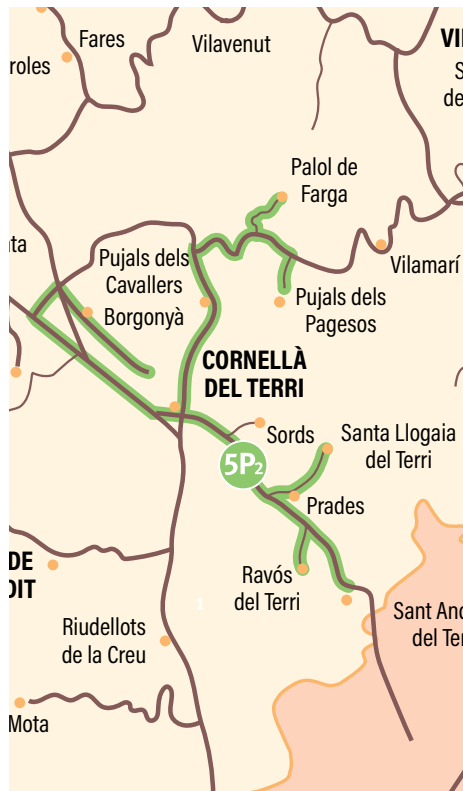

8.55

16.35

Línies de transport escolar **Educació infantil i primària**

LÍNIA DESTINACIÓ
3P2 Escola Pla de l'Ametller
(Banyoles)

Recorregut i parades	anada	tornada
Can Pedrers	8.40	16.50
Trencall de la ctra. de Corts	8.43	16.47
Pl. de l'Ajuntament de Camós	8.45	16.45
Veïnat de la Bòbila	8.48	16.42
Farmàcia de Camós	8.50	16.40
Escola Pla de l'Ametller	8.55	16.35

Línies de transport escolar **Educació infantil i primària**

LÍNIA DESTINACIÓ
5P1 Escola La Vall del Terri
 (Cornellà del Terri)

Recorregut i parades

	anada	tornada
Trencall de Can Comes	8.20	17.11
Polígon Indústria- jardí	8.32	16.59
Riudellots de la Creu	8.36	16.54
Can Vinardell	8.41	16.44
Palol de Revardit	8.44	16.47
Veinat de la Banyeta	8.49	16.39
Escola La Vall del Terri	8.52	16.36

Línies de transport escolar **Educació infantil i primària**

LÍNIA DESTINACIÓ
5P2* Escola La Vall del Terri
 (Cornellà del Terri)

Recorregut i parades	anada	tornada
Nucli de Pujals dels Pagesos	7.55	17.22
Nucli de Palol de Farga	8.00	17.17
Nucli de Pujals dels Cavallers	8.05	17.12
Ravós del Terri	8.15	16.45
Sant Andreu del Terri	8.18	16.48
Santa Llogaia del Terri	8.23	16.53
Pont sobre el Terri (Santa Llogaia)	8.24	16.54
Veïnat del Pla	8.25	16.41
Pont del riu Codina, a Borgonyà	8.34	17.08
Pl. de Borgonyà	8.37	17.05
Urbanització de Mas Ruffi	8.45	17.02
Escola La Vall del Terri	8.55	16.35