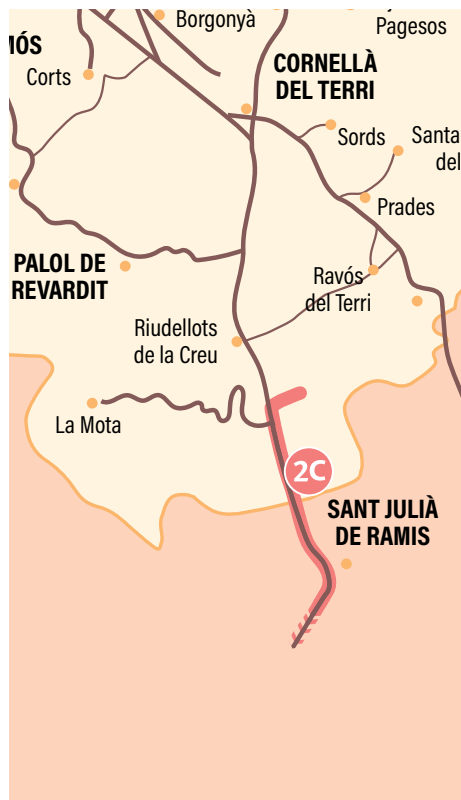

Horaris de transport escolar d'alumnes d'ESO

LÍNIA
2C

DESTINACIÓ

Centre Educatiu i d'Aprenentatges
Can Cuní

Recorregut i parades	anada	tornada 1 De dilluns a dijous	tornada 2 Únicament els divendres
Pg. dels Països Catalans, a Salt	8.55	15.10	14.15
Pl. del Barco (Santa Eugènia)	9.05	15.20	14.25
Pl. de Poeta Marquina	9.08	15.23	14.28
Parada de bus de Correus	9.15	15.30	14.35
Parada de bus de l'Hospital Josep Trueta	9.20	15.35	14.40
Av. de França, davant de la gasolinera	9.25	15.40	14.45
Centre Educatiu i d'Aprenentatges Can Cuní	9.28	14.55	14.00